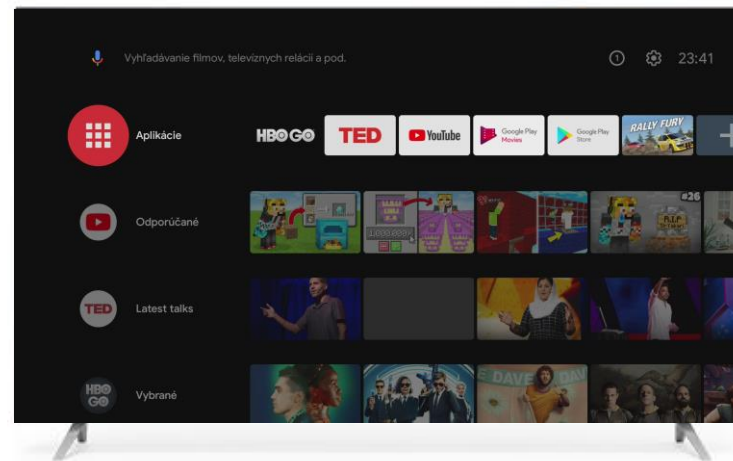

Návod na inštaláciu aplikácie

Magio GO

do smart TV / set-top boxu
s Android TV

Pred inštaláciou aplikácie Magio GO do vášho zariadenia s Android TV potrebujete:

1

PRIPOJENÝ SMART TELEVÍZOR / SET – TOP BOX S ANDROID TV K INTERNETU

**Odporúčame vám vytvorenie Google účtu na
počítači alebo mobilnom zariadení.**

Pri inštalácii aplikácie Magio GO postupujte nasledovne:

1

Ak ešte nie ste prihlásený na vašom smart TV / set-top boxe do účtu Google, prihláste sa.

Postupujte podľa návodu k vášmu smart TV alebo set-top boxu a pokynov na obrazovke.

2

Prejdite na domovskú obrazovku Android TV.

Obrazovku zobrazíte prostredníctvom tlačidla  HOME na diaľkovom ovládači.

3