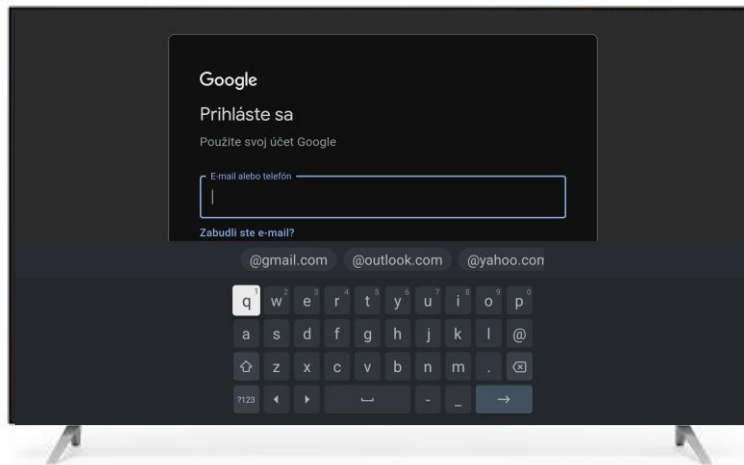

Návod na inštaláciu aplikácie

Magio GO

do smart TV / set-top boxu
s Android TV

Pred inštaláciou aplikácie Magio GO do vášho zariadenia s Android TV potrebujete:

1

PRIPOJENÝ SMART TELEVÍZOR / SET – TOP BOX S ANDROID TV K INTERNETU

**Odporúčame vám vytvorenie Google účtu na
počítači alebo mobilnom zariadení.**

Pri inštalácii aplikácie Magio GO postupujte nasledovne:

1

Ak ešte nie ste prihlásený na vašom smart TV / set-top boxe do účtu Google, prihláste sa.