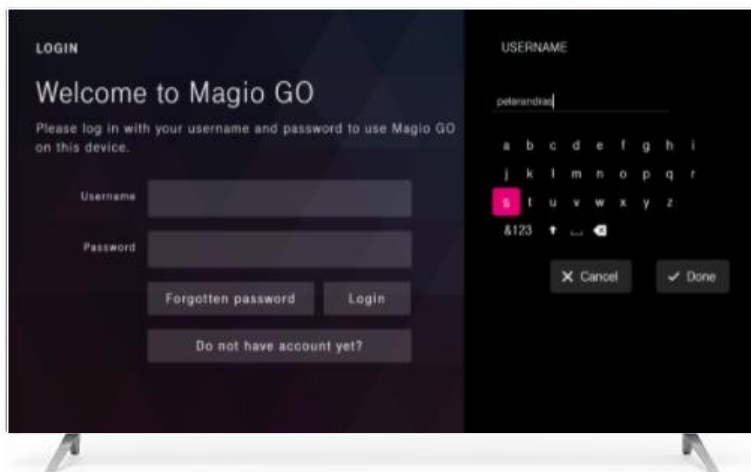

Zo zoznamu aplikácií vyberte aplikáciu Google Play Store.

Otvorte aplikáciu Google Play Store.

Pri inštalácii aplikácie Magio GO postupujte nasledovne:

4

Pomocou ikony 🔍 vyhľadajte aplikáciu Magio GO.

Do vyhľadávacieho poľa prostredníctvom virtuálnej klávesnice zadajte Magio GO.

5

Potvrďte inštaláciu aplikácie.

Postupujte podľa pokynov na obrazovke.

6

Po dokončení inštalácie otvorte aplikáciu Magio GO.

Postupujte podľa pokynov na obrazovke.

Po inštalácii aplikácie Magio GO

Prihláste sa do aplikácie Magio GO

1

Prihláste sa do aplikácie Magio GO prihlasovacími údajmi, ktoré sme vám zaslali formou SMS alebo e-mailu.

Postupujte podľa pokynov na obrazovke.

2

Užívajte si novú Magio Televíziu cez internet.

Informácie k Magio televízii cez internet nájdete na <https://www.telekom.sk/wiki/televizia/magio-go>