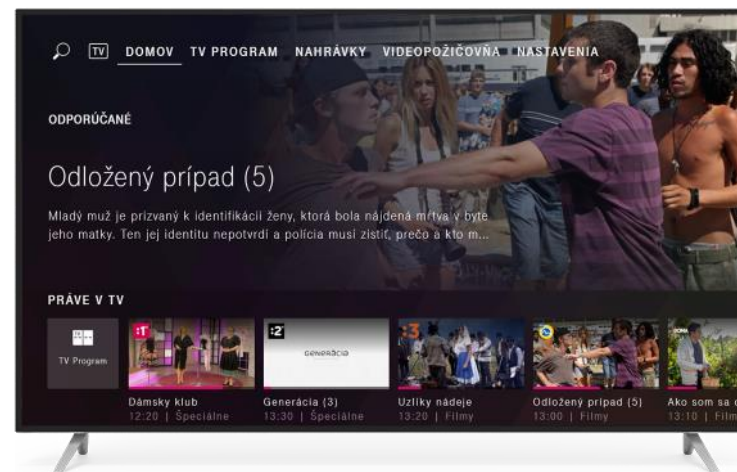

1

Prihláste sa do aplikácie Magio GO prihlasovacími údajmi, ktoré sme vám zaslali formou SMS alebo e-mailu.

Postupujte podľa pokynov na obrazovke.

2

Užívajte si novú Magio Televíziu cez internet.

Informácie k Magio televízii cez internet nájdete na <https://www.telekom.sk/wiki/televizia/magio-go>