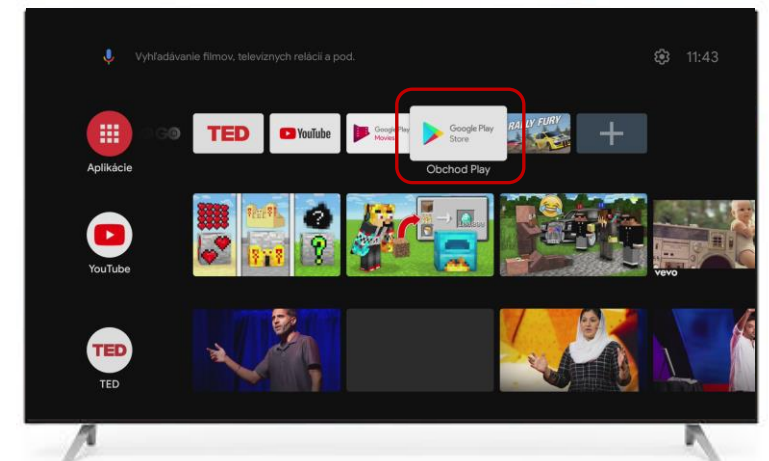

Návod na inštaláciu aplikácie

Magio GO

do smart TV / set-top boxu
s Android TV

Pred inštaláciou aplikácie Magio GO do vášho zariadenia s Android TV potrebujete:

1

PRIPOJENÝ SMART TELEVÍZOR / SET – TOP BOX S ANDROID TV K INTERNETU

**Odporúčame vám vytvorenie Google účtu na
počítači alebo mobilnom zariadení.**

Pri inštalácii aplikácie Magio GO postupujte nasledovne:

1

Ak ešte nie ste prihlásený na vašom smart TV / set-top boxe do účtu Google, prihláste sa.

Postupujte podľa návodu k vášmu smart TV alebo set-top boxu a pokynov na obrazovke.

2

Prejdite na domovskú obrazovku Android TV.

Obrazovku zobrazíte prostredníctvom tlačidla  HOME na diaľkovom ovládači.

3

Zo zoznamu aplikácií vyberte aplikáciu Google Play Store.

Otvorte aplikáciu Google Play Store.

Pri inštalácii aplikácie Magio GO postupujte nasledovne:

4

Pomocou ikony 🔍 vyhľadajte aplikáciu Magio GO.

Do vyhľadávacieho poľa prostredníctvom virtuálnej klávesnice zadajte Magio GO.