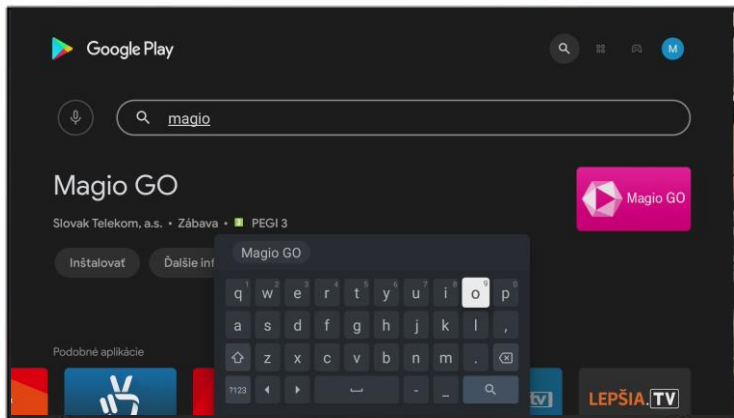

Postupujte podľa návodu k vášmu smart TV alebo set-top boxu a pokynov na obrazovke.

2

Prejdite na domovskú obrazovku Android TV.

Obrazovku zobrazíte prostredníctvom tlačidla  HOME na diaľkovom ovládači.

3

Zo zoznamu aplikácií vyberte aplikáciu Google Play Store.

Otvorte aplikáciu Google Play Store.

Pri inštalácii aplikácie Magio GO postupujte nasledovne:

4

Pomocou ikony 🔍 vyhľadajte aplikáciu Magio GO.

Do vyhľadávacieho poľa prostredníctvom virtuálnej klávesnice zadajte Magio GO.

5

Potvrďte inštaláciu aplikácie.

Postupujte podľa pokynov na obrazovke.

6

Po dokončení inštalácie otvorte aplikáciu Magio GO.

Postupujte podľa pokynov na obrazovke.

Po inštalácii aplikácie Magio GO

Prihláste sa do aplikácie Magio GO