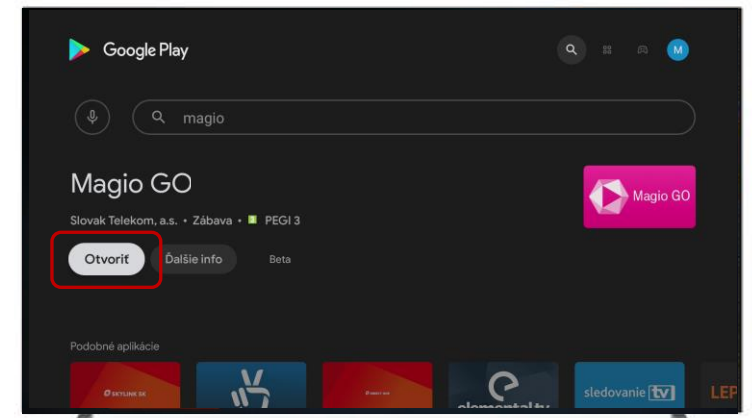

Zo zoznamu aplikácií vyberte aplikáciu Google Play Store.

Otvorte aplikáciu Google Play Store.

Pri inštalácii aplikácie Magio GO postupujte nasledovne:

4

Pomocou ikony 🔍 vyhľadajte aplikáciu Magio GO.

Do vyhľadávacieho poľa prostredníctvom virtuálnej klávesnice zadajte Magio GO.

5

Potvrďte inštaláciu aplikácie.

Postupujte podľa pokynov na obrazovke.

6

Po dokončení inštalácie otvorte aplikáciu Magio GO.

Postupujte podľa pokynov na obrazovke.

Po inštalácii aplikácie Magio GO

Prihláste sa do aplikácie Magio GO

1

Prihláste sa do aplikácie Magio GO prihlasovacími údajmi, ktoré sme vám zaslali formou SMS alebo e-mailu.

Postupujte podľa pokynov na obrazovke.

2

Užívajte si novú Magio Televíziu cez internet.

Informácie k Magio televízii cez internet nájdete na <https://www.telekom.sk/wiki/televizia/magio-go>