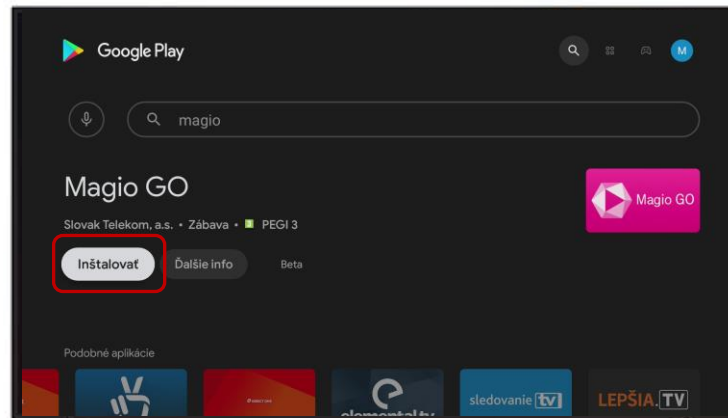

Postupujte podľa návodu k vášmu smart TV alebo set-top boxu a pokynov na obrazovke.

2

Prejdite na domovskú obrazovku Android TV.

Obrazovku zobrazíte prostredníctvom tlačidla  HOME na diaľkovom ovládači.

3

Zo zoznamu aplikácií vyberte aplikáciu Google Play Store.

Otvorte aplikáciu Google Play Store.

Pri inštalácii aplikácie Magio GO postupujte nasledovne:

4

Pomocou ikony 🔍 vyhľadajte aplikáciu Magio GO.

Do vyhľadávacieho poľa prostredníctvom virtuálnej klávesnice zadajte Magio GO.

5

Potvrďte inštaláciu aplikácie.

Postupujte podľa pokynov na obrazovke.

6

Po dokončení inštalácie otvorte aplikáciu Magio GO.

Postupujte podľa pokynov na obrazovke.

Po inštalácii aplikácie Magio GO

Prihláste sa do aplikácie Magio GO