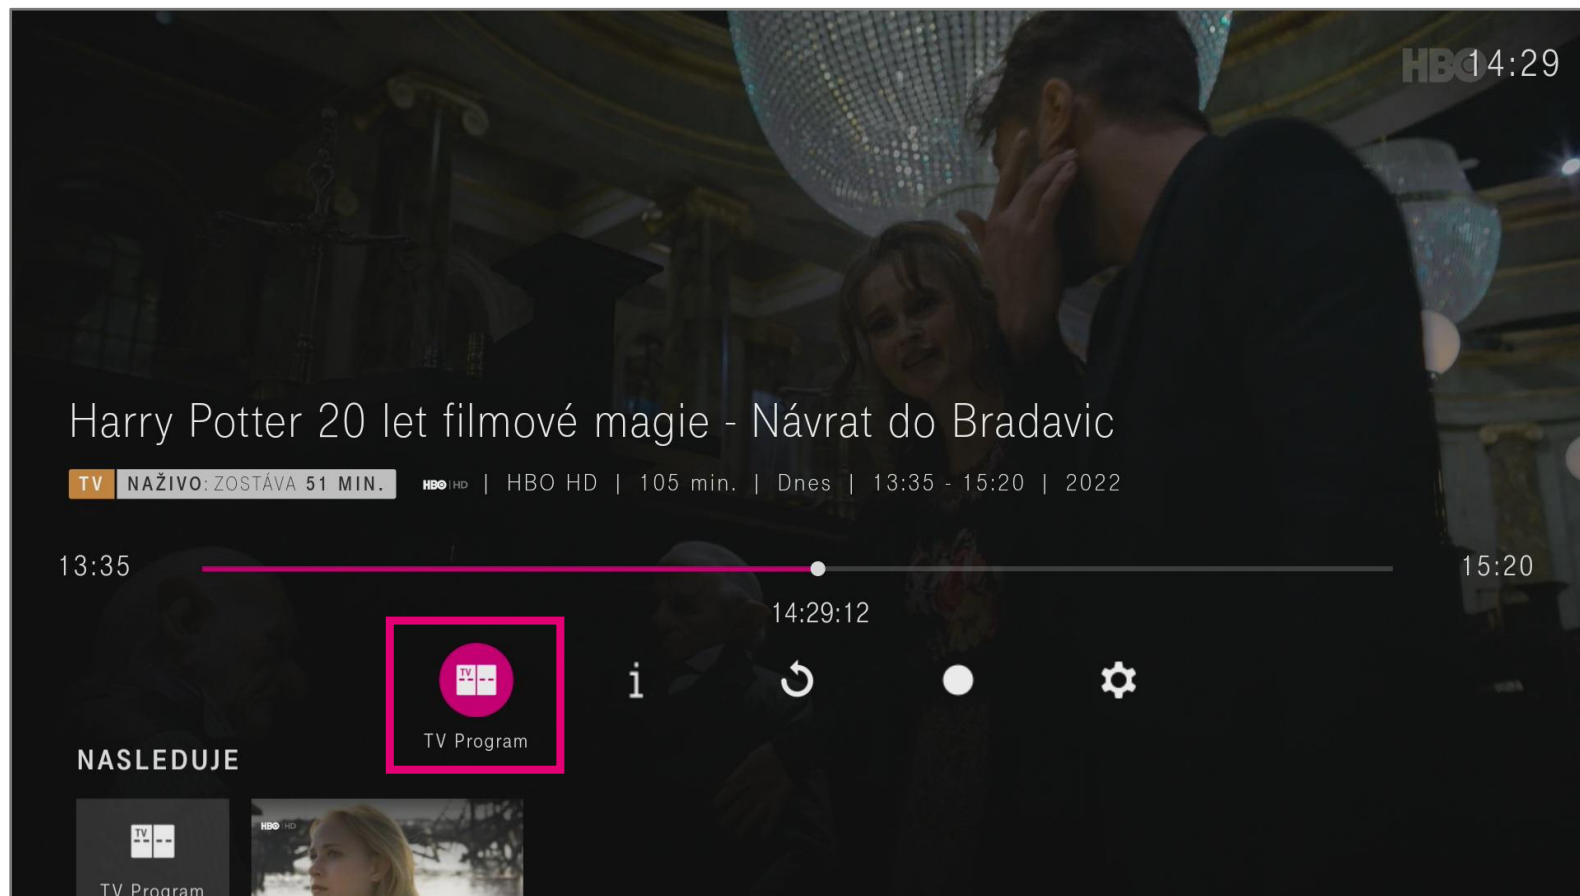

Zoradenie Obľúbených

1		BBC Earth HD
2		Discovery Channel HD
3		Viasat History HD
4		Viasat Explore HD
5		Viasat Nature HD

✓ Uložiť

✗ Zrušiť

Tlačidlom OK prepnete do režimu úprav, presuňte kanály pomocou tlačidiel so šípkami alebo priamo zadajte číslo aktuálnej pozície.

NASTAVENIE ZOZNAMU OBLÚBENÝCH TV STANÍC

Posledným krokom nastavenia je aktivácia zoznamu vašich obľúbených TV staníc.

V živom vysielaní aplikácie stlačte na diaľkovom ovládači tlačidlo **OK** a vyberte možnosť **TV Program**.

V prípade, že používate Magio GO TV Box typu Skyworth HY4403, **TV Program** vyvoláte stlačením tlačidla **EPG** na vašom diaľkovom ovládači.

NASTAVENIE ZOZNAMU OBLÚBENÝCH TV STANÍC

V obrazovke **TV Program** máte k dispozícii panel s rôznymi možnosťami, ktorý zobrazíte jednoducho stlačením **ZELENÉHO** tlačidla na diaľkovom ovládači.