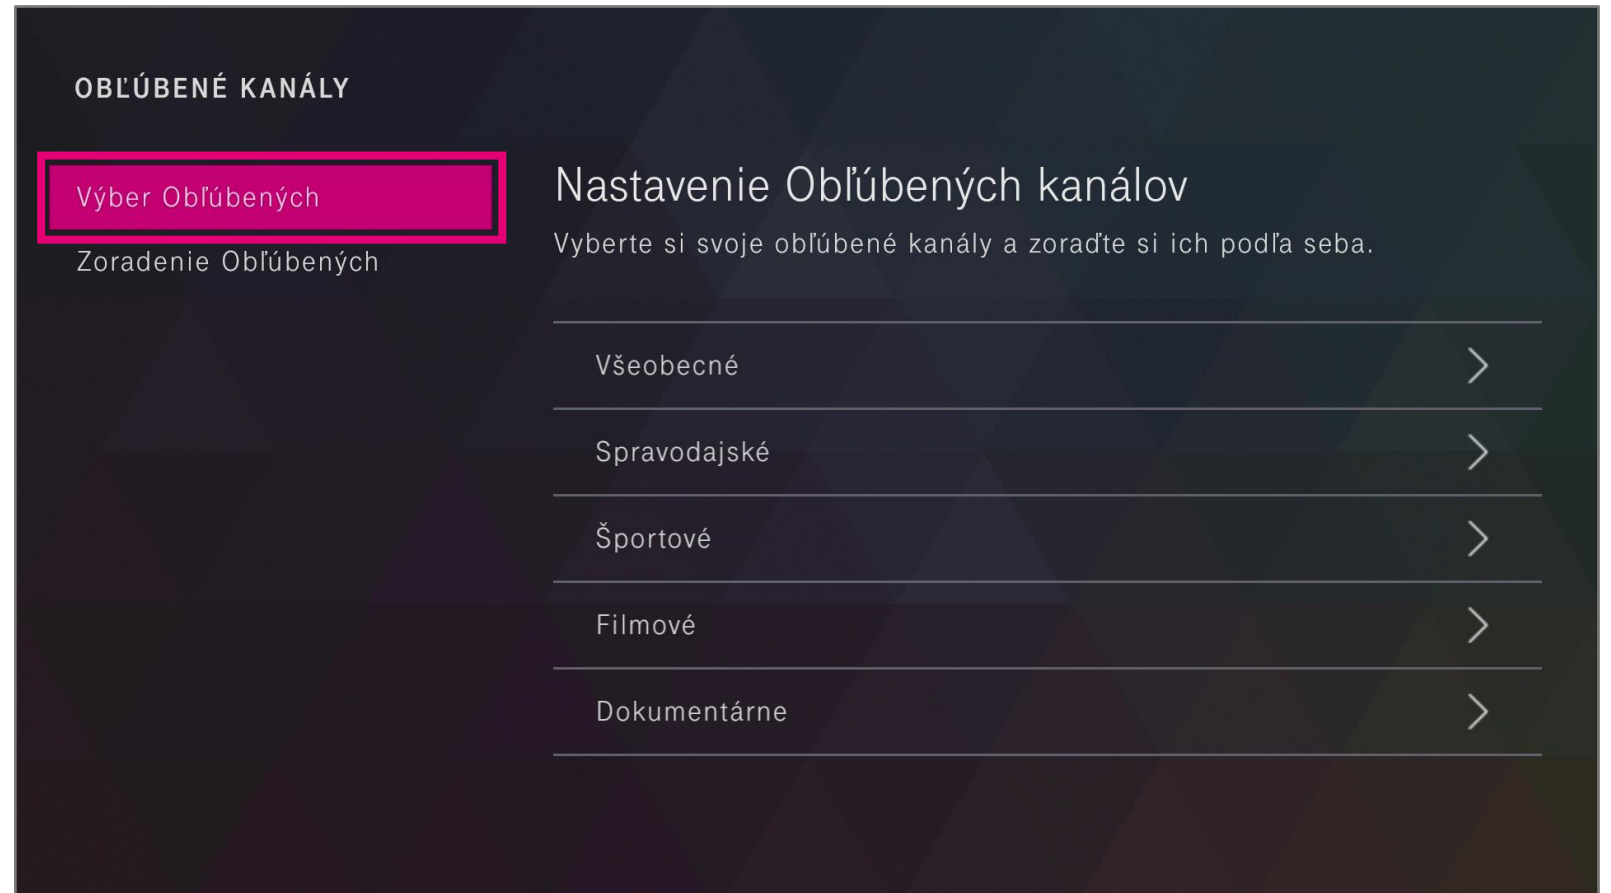

V prípade Magio GO TV Boxu vyvoláte hlavné menu stlačením tlačidla  alebo tlačidla **MENU** na diaľkovom ovládači v závislosti od typu zariadenia.

V prípade iných zariadení vyvoláte hlavné menu najčastejšie stlačením tlačidla  (**Back**) na diaľkovom ovládači.

NASTAVENIE OBLÚBENÝCH TV STANÍC

V **Nastaveniach** aplikácie pokračujte výberom dlaždice **Oblúbené kanály**.

Pre nastavenie vlastného poradia TV staníc sú nutné dva kroky – prvým je **pridanie TV staníc medzi oblúbené**, druhým je **nastavenie ich poradia**.

NASTAVENIE OBLÚBENÝCH TV STANÍC

V sekcii **Oblúbené kanály** vyberte záložku **Výber Oblúbených**. Tu si môžete pridať/odobrať požadované kanály do/zo zoznamu oblúbených.

Najskôr si vyberte žáner, z ktorého si prajete priradiť TV stanice medzi oblúbené.