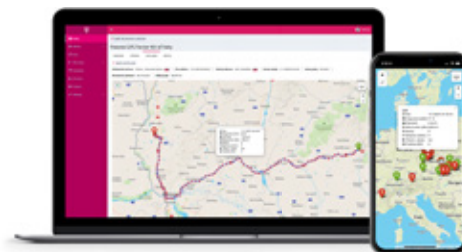

ASSET TRACKING

Všetko důležité pod kontrolou

Asset Tracking je manažovaná služba od Slovak Telekomu, vďaka ktorej získavate prehľad o polohe svojho majetku alebo osôb v reálnom čase.

Zahrňa dodanie aktivovaného zariadenia a prístup na platformu, prostredníctvom ktorej je možné sledovať objekty záujmu a ďalej pracovať s dátami, ako napríklad poloha, rýchlosť, nadmorská výška alebo pohyb, v závislosti od zvoleného typu zariadenia a variantu služby.

Zariadenie prijíma informácie z GPS satelitov, na základe ktorých získava informáciu o polohe.

V zariadení sa nachádza NB-IoT SIM karta, pomocou ktorej je zariadenie identifikované v sieti Slovak Telekom, a odosiela údaje do IoT Platformy.

Rozhranie platformy je dostupné na desktope alebo mobilných zariadeniach a funkčné na všetkých operačných systémoch.

Typy zariadení

Personal GPS Tracker

osobné nabíjateľné zariadenie so zabudovaným SOS tlačidlom

Industry GPS Tracker

priemyselné robustné zariadenie s extrémnou výdržou batérie IP68

Výdrž batérie

Vďaka extrémne nízkej spotrebe vydrží batéria mesiace až roky v závislosti od frekvencie odosielania údajov.

Pokrytie signálom

NB-IoT sieť s pokrytím aj v ťažko dostupných miestach, kde to doteraz nebolo možné.

Presná poloha v reálnom čase

Pre maximálnu presnosť určenia GPS polohy sú informácie získavané z viacerých GNSS satelitných systémov.

Manažovaná služba

Jeden mesačný poplatok zahŕňa prenájom zariadenia, konektivitu, konfiguráciu a prístup na platformu.

Plug & Play

Službu je možné využívať okamžite po doručení zariadení, pričom na jej spustenie nie je nutná žiadna inštalácia a zložitá konfigurácia.

Žiadne vstupné investície

Služba si vyžaduje len predvídateľné náklady na presné obdobie, bez akýchkoľvek vstupných investícií do hardvéru.

Čo všetko môže byť pod vašou kontrolou?

ZVIERATÁ

Hospodárske zvieratá ako kravy, kone, ovce, kozy a iné. Stredné a veľké plemená psov, medvede, ťavy.

DOPRAVNÉ PROSTRIEDKY

Vozidlá, nákladné vozidlá, dodávky, stavebné stroje, prívesné vozíky, motorky, štvorkolky, bicykle, elektrobicykle, kolobežky, skútre. Malé lietadlá, člny, jachty a nadstavby pre mechanizácie.

VECI

Batožina, kabelky, kufre, golfové bagy, lyže, detské kočíky. Balíky a tovar. Vagóny, palety, kontajnery, mobilné WC, prenosné dopravné značky, semaforey.

LUDIA

Pracovníci v teréne, horskí záchranári, policajti, hasiči, zdravotníci. Seniori, pacienti, deti, školáci a turisti.

Variant služby

	S	M	L
Správa zariadení	✓	✓	✓
Správa užívateľov	✓	✓	✓
Rýchly prehľad	✓	✓	✓
Mapa/grafy/tabuľky	✓	✓	✓
Aktuálna poloha	✓	✓	✓
História pohybu	✗	✓	✓
Notifikácie a alarmy	✗	✗	✓
API integrácia	✗	✗	✓

Máte špecifické požiadavky? Využite službu Asset Tracking na mieru – pripravíme vám komplexné riešenie podľa vašich požiadaviek.

www.telekom.sk/biznis/asset-tracking